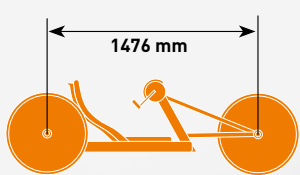

SHARK RT - Enjoy Biking.

- Gewicht:** ab 14,9 kg
- Rahmenbreite:** 38 / 40 / 42 cm
- Rücken:** einstellbar von 20° bis 60°
- Kurbellänge:** 175 mm
- Schaltung:** 3 x 9 SRAM Grip Shift
- Bremse:** SRAM
- Rahmenfarben:** Brillantlimone, Signalweiss, Mattschwarz, Brillantrot, Brillantmarine