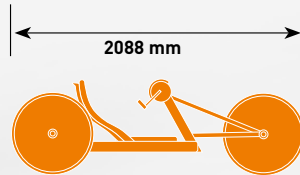

SHARK RT - Enjoy Biking.

- Gewicht:** ab 14,9 kg
- Rahmenbreite:** 38 / 40 / 42 cm
- Rücken:** einstellbar von 20° bis 60°
- Kurbellänge:** 175 mm
- Schaltung:** 3 x 9 SRAM Grip Shift
- Bremse:** SRAM
- Rahmenfarben:** Brillantlimone, Signalweiss, Mattschwarz, Brillantrot, Brillantmarine